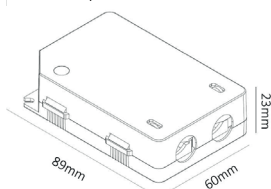

Office er en komplett serie downlights utviklet for kontorer og offentlige miljøer. Armaturene har en dyp lyskilde som tilsikrer lav blending og et godt lysbilde. Svært effektive lyskilder med høyfrekvente drivere som møter de strenge kravene til moderne prosjekter (BREEAM Excellent) gjør Office svært allsidig. IP44 beskyttelsesgrad gjør serien anvendelig i mange ulike applikasjoner.

Linect quick con