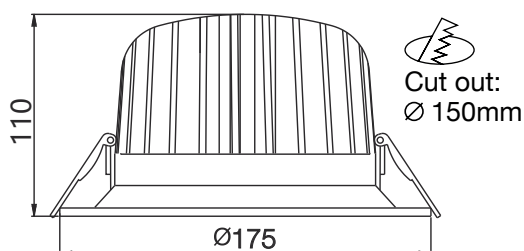

OFFICE M 13W

Teknisk data.

Lyskilde	LED
Effekt	13W
Fargetemperatur	3000K
CRI	>90
Lumen	1717lm
MacAdams	< 3 SCDM
Driftspenning	220-240V
Driver	Elektronisk
Beskyttelsesgrad	IP44
Beskyttelsesglass	Inkludert
Spredning	45°
Farger	Hvit og sort
Kjøle metode	passiv
Dimbar med	TRIAC og DALI drivere
Levetid	L70. 50,000t
Hullmål	Ø150mm